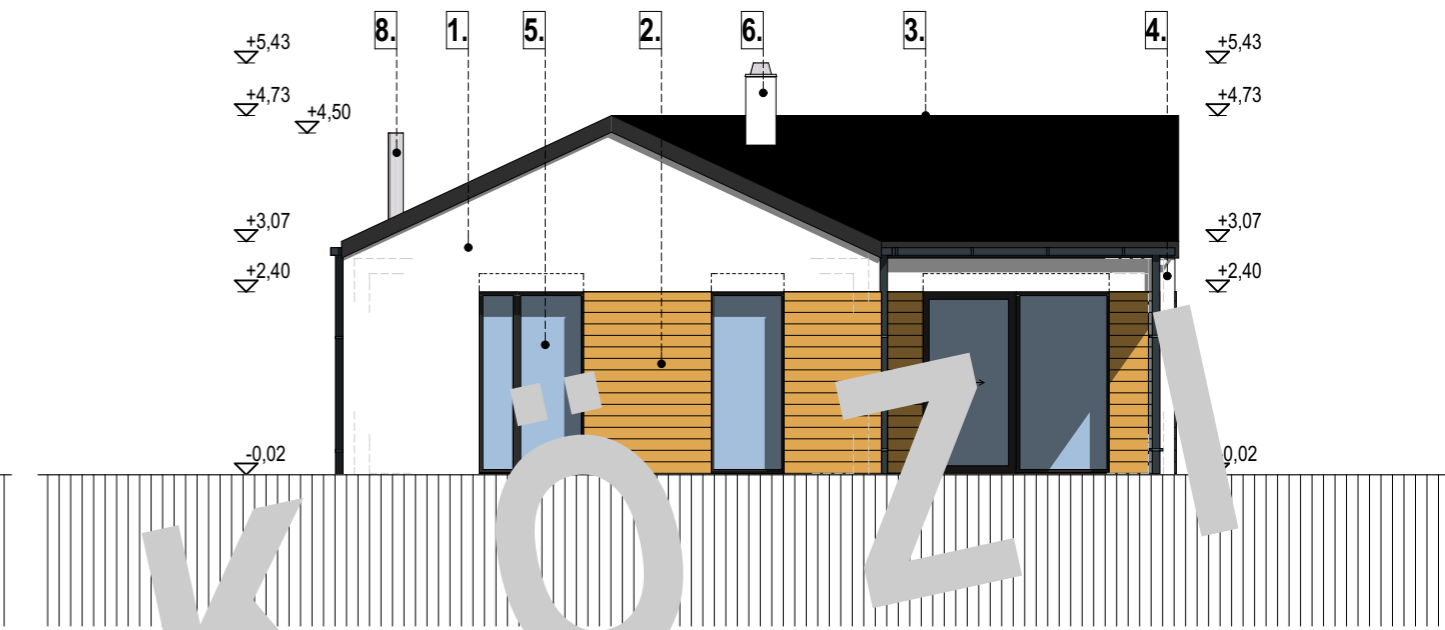

ÉSZAKKELETI HOMLOKZAT M1:100

DÉLKELETI HOMLOKZAT M1:100

ÉSZAKNYUGATI HOMLOKZAT M1:100

DÉLNYUGATI HOMLOKZAT M1:100

HOMLOKZATI JELEK

1. homlokzati vakolat fehér színben
2. faburkolat natúr sötét tölgy színben
3. tetőcserép antracit színben
4. bádogos szerkezetek antracit színben
5. hőszigetelő üvegezésű nyílászáró antracit színben
6. vakolt felületű kémény fehér színben
7. bejárati ajtó antracit színben
8. acélcső kémény