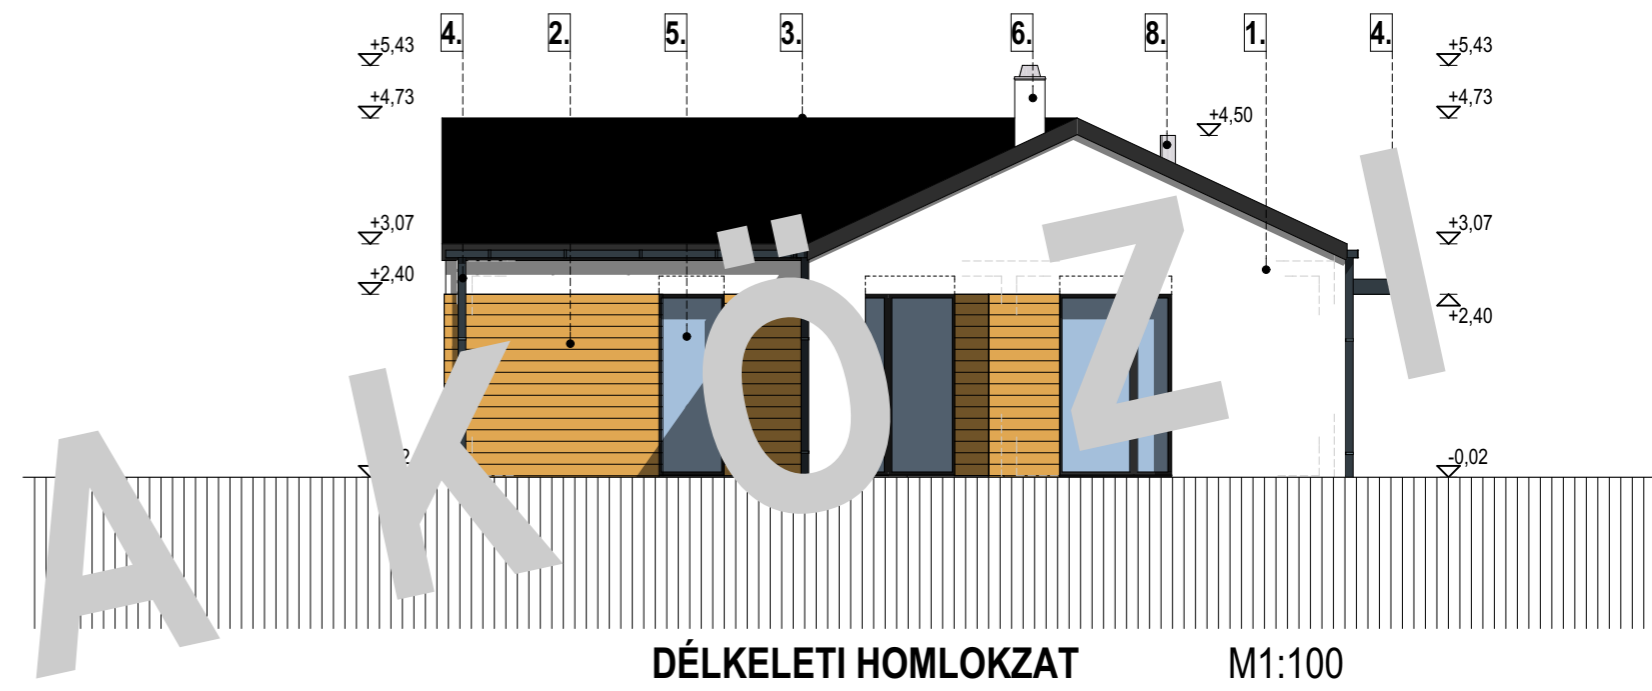

ÉSZAKKELETI HOMLOKZAT M1:100

DÉLKELETI HOMLOKZAT M1:100

ÉSZAKNYUGATI HOMLOKZAT M1:100

DÉLNYUGATI HOMLOKZAT M1:100

HOMLOKZATI JELEK

1. homlokzati vakolat fehér színben
2. faburkolat natúr sötét tölgy színben
3. tetőcserép antracit színben
4. bádogos szerkezetek antracit színben
5. hőszigetelő üvegezésű nyílászáró antracit színben
6. vakolt felületű kémény fehér színben
7. bejárati ajtó antracit színben
8. acélcső kémény