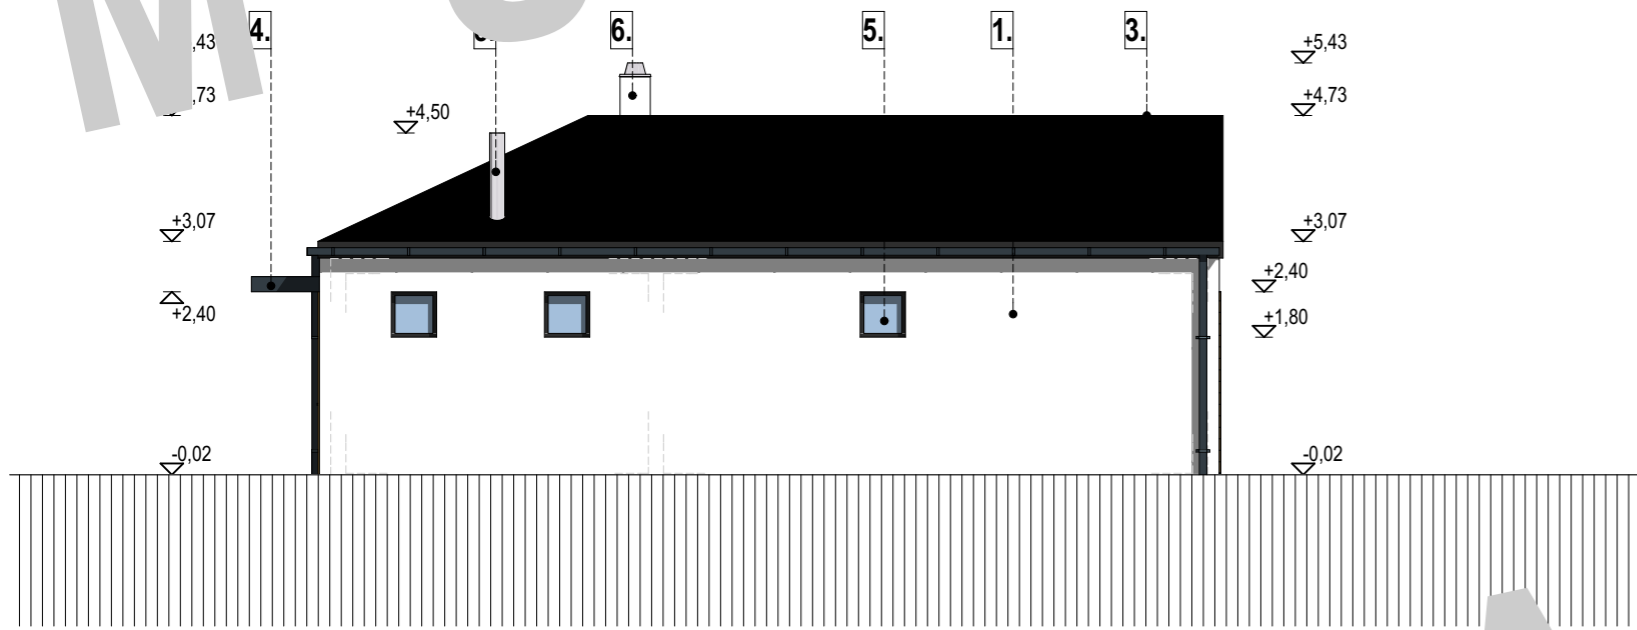

ÉSZAKKELETI HOMLOKZAT M1:100

DÉLKELETI HOMLOKZAT M1:100

ÉSZAKNYUGATI HOMLOKZAT M1:100

DÉLNYUGATI HOMLOKZAT M1:100

HOMLOKZATI JELEK

1. homlokzati vakolat fehér színben
2. faburkolat natúr sötét tölgy színben
3. tetőcserép antracit színben
4. bádogos szerkezetek antracit színben
5. hőszigetelő üvegezésű nyílászáró antracit színben
6. vakolt felületű kémény fehér színben
7. bejárati ajtó antracit színben
8. acélcső kémény