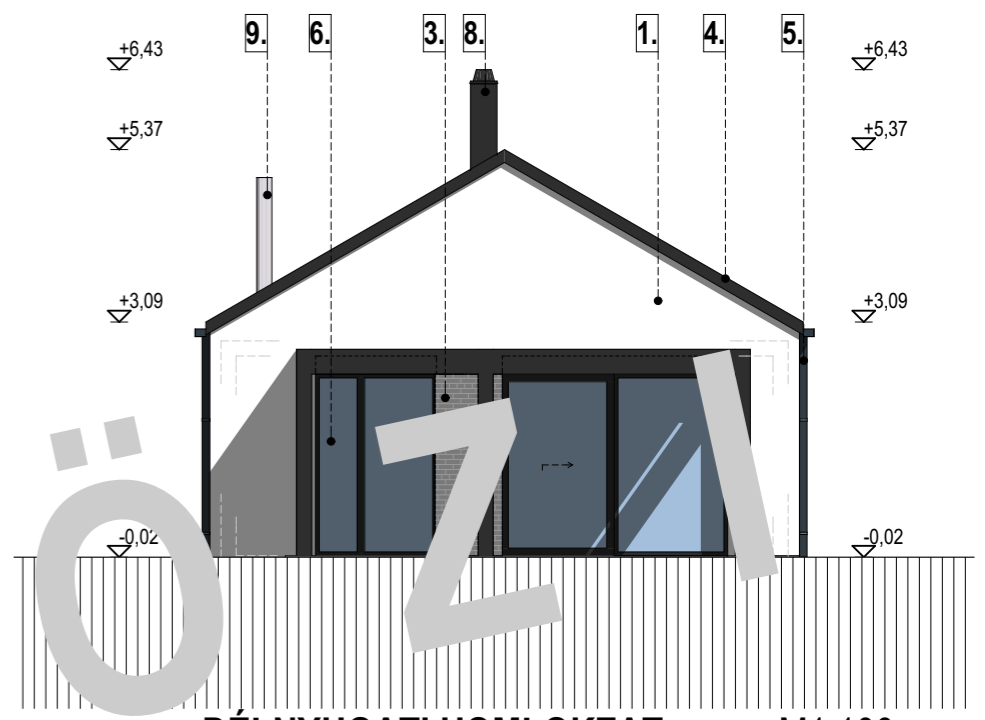

ÉSZAKKELETI HOMLOKZAT M1:100

DÉLKELETI HOMLOKZAT M1:100

ÉSZAKNYUGATI HOMLOKZAT M1:100

DÉLNYUGATI HOMLOKZAT M1:100

HOMLOKZATI JELEK

- 1. homlokzati vakolat fehér színben
- 2. homlokzati vakolat antracit színben
- 3. téglaburkolat natúr színben
- 4. tetőcserép antracit színben
- 5. bádogos szerkezetek antracit színben
- 6. hőszigetelő üvegezésű nyílászáró antracit színben
- 7. bejárati ajtó antracit színben
- 8. vakolt felületű kémény antracit színben
- 9. acélcső kémény