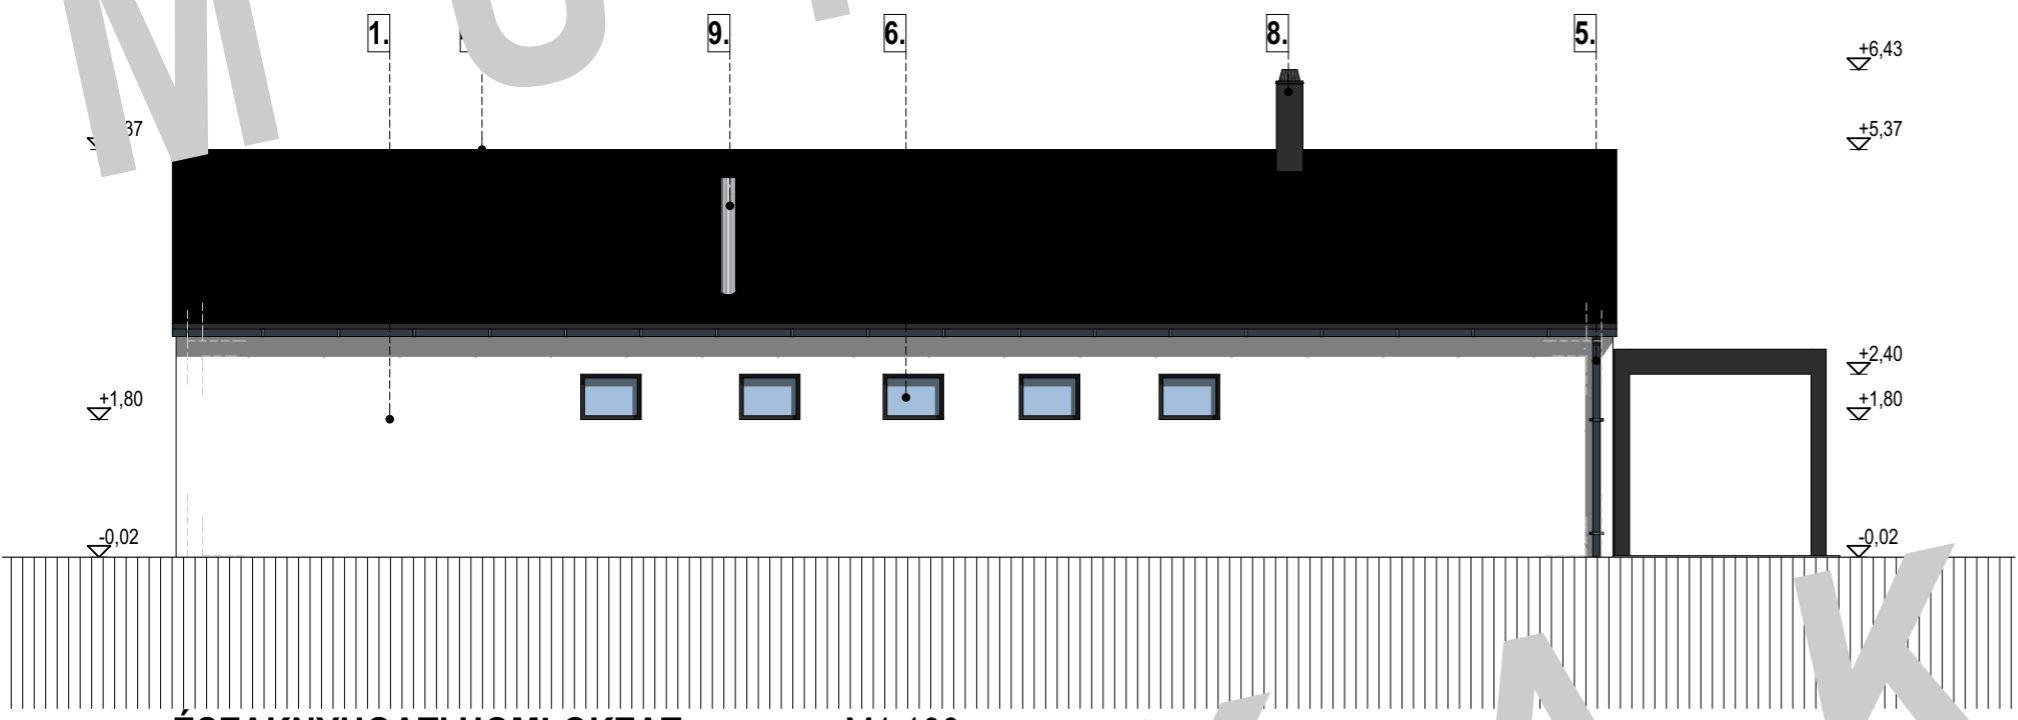

ÉSZAKKELETI HOMLOKZAT M1:100

DÉLKELETI HOMLOKZAT M1:100

ÉSZAKNYUGATI HOMLOKZAT M1:100

DÉLNYUGATI HOMLOKZAT M1:100

HOMLOKZATI JELEK

- 1. homlokzati vakolat fehér színben
- 2. homlokzati vakolat antracit színben
- 3. téglaburkolat natúr színben
- 4. tetőcserép antracit színben
- 5. bádogos szerkezetek antracit színben
- 6. hőszigetelő üvegezésű nyílászáró antracit színben
- 7. bejárati ajtó antracit színben
- 8. vakolt felületű kémény antracit színben
- 9. acélcső kémény