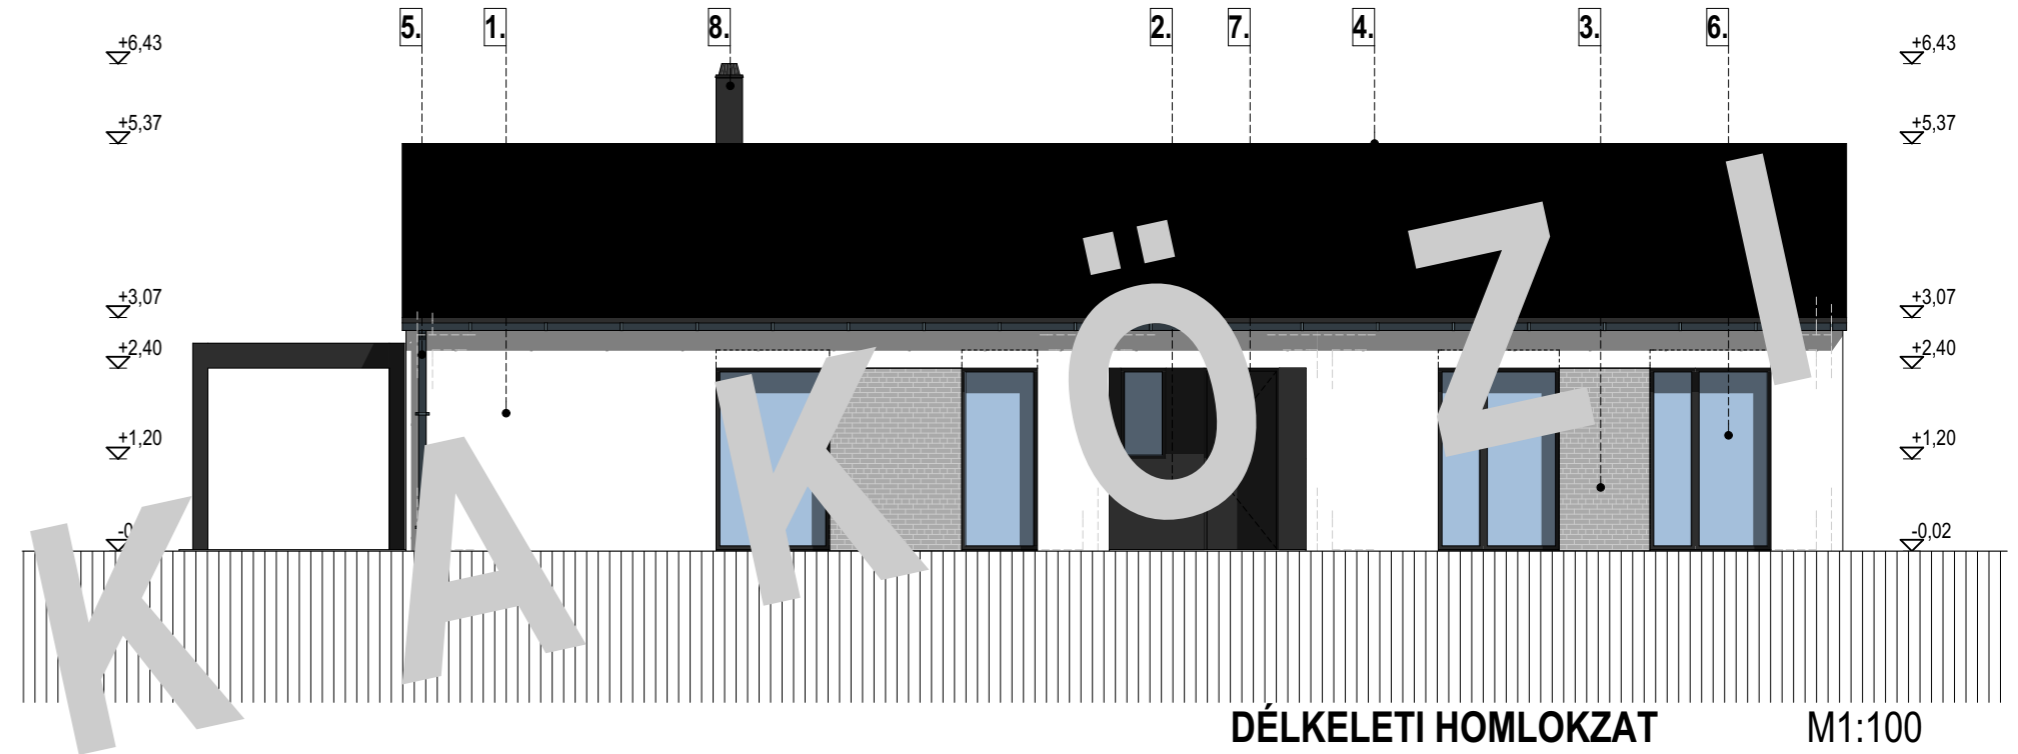

ÉSZAKKELETI HOMLOKZAT M1:100

DÉLKELETI HOMLOKZAT M1:100

ÉSZAKNYUGATI HOMLOKZAT M1:100

DÉLNYUGATI HOMLOKZAT M1:100

HOMLOKZATI JELEK

- 1. homlokzati vakolat fehér színben
- 2. homlokzati vakolat antracit színben
- 3. téglaburkolat natúr színben
- 4. tetőcserép antracit színben
- 5. bádogos szerkezetek antracit színben
- 6. hőszigetelő üvegezésű nyílászáró antracit színben
- 7. bejárati ajtó antracit színben
- 8. vakolt felületű kémény antracit színben
- 9. acélcső kémény