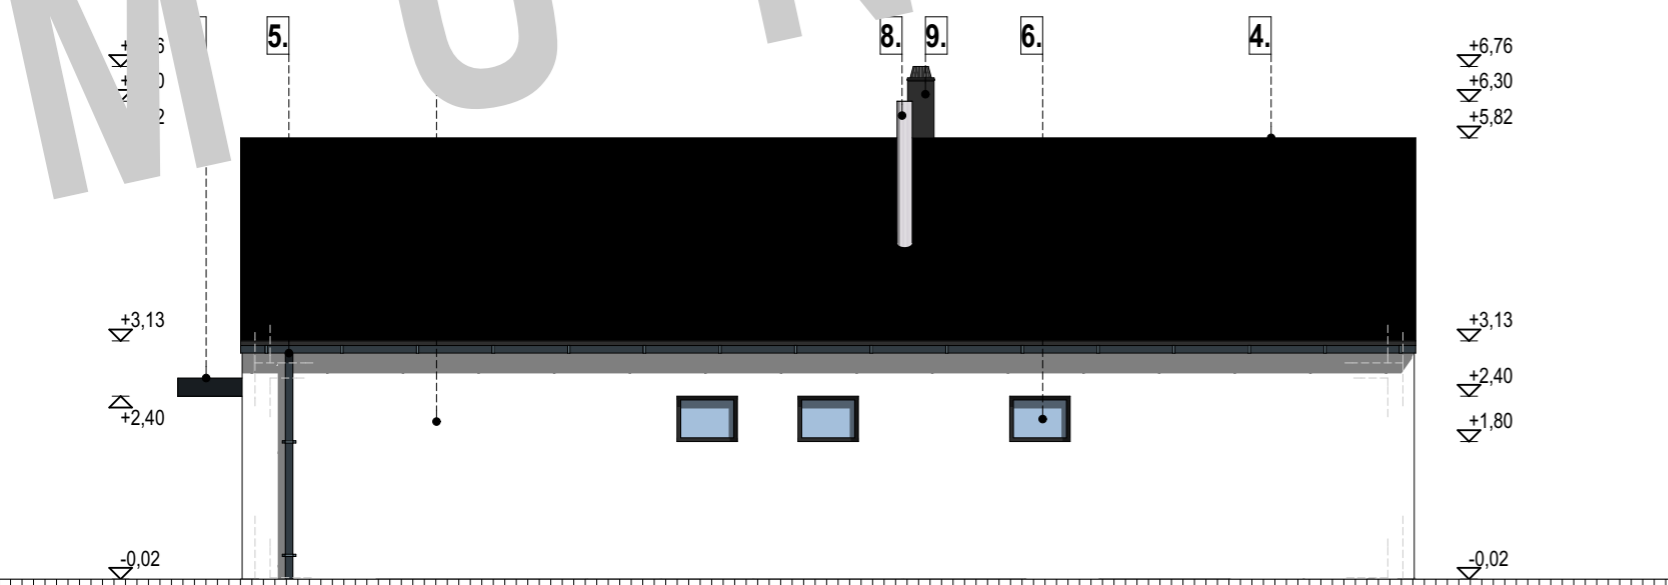

ÉSZAKKELETI HOMLOKZAT M1:100

DÉLKELETI HOMLOKZAT M1:100

ÉSZAKNYUGATI HOMLOKZAT M1:100

DÉLNYUGATI HOMLOKZAT M1:100

HOMLOKZATI JELEK

- 1. homlokzati vakolat fehér színben
- 2. homlokzati vakolat antracit színben
- 3. téglaburkolat natúr színben
- 4. tetőcserép antracit színben
- 5. bádogos szerkezetek antracit színben
- 6. hőszigetelő üvegezésű nyílászáró antracit színben
- 7. bejárati ajtó antracit színben
- 8. acélső kémény
- 9. vakolt felületű kémény antracit színben