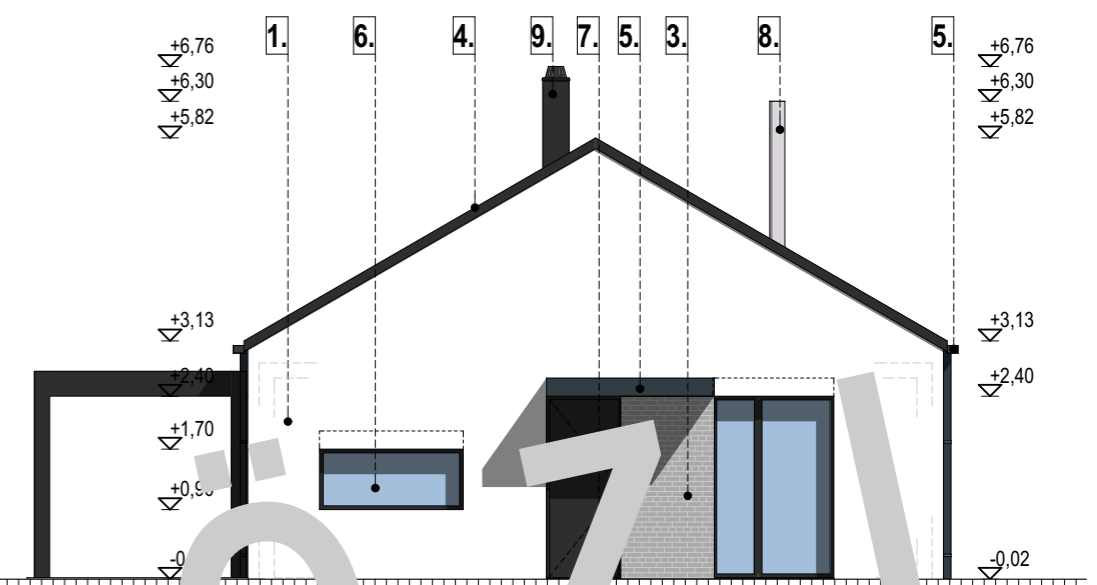

ÉSZAKKELETI HOMLOKZAT M1:100

DÉLKELETI HOMLOKZAT M1:100

ÉSZAKNYUGATI HOMLOKZAT M1:100

DÉLNYUGATI HOMLOKZAT M1:100

HOMLOKZATI JELEK

- 1. homlokzati vakolat fehér színben
- 2. homlokzati vakolat antracit színben
- 3. téglaburkolat natúr színben
- 4. tetőcserép antracit színben
- 5. bádogos szerkezetek antracit színben
- 6. hőszigetelő üvegezésű nyílászáró antracit színben
- 7. bejárati ajtó antracit színben
- 8. acélső kémény
- 9. vakolt felületű kémény antracit színben