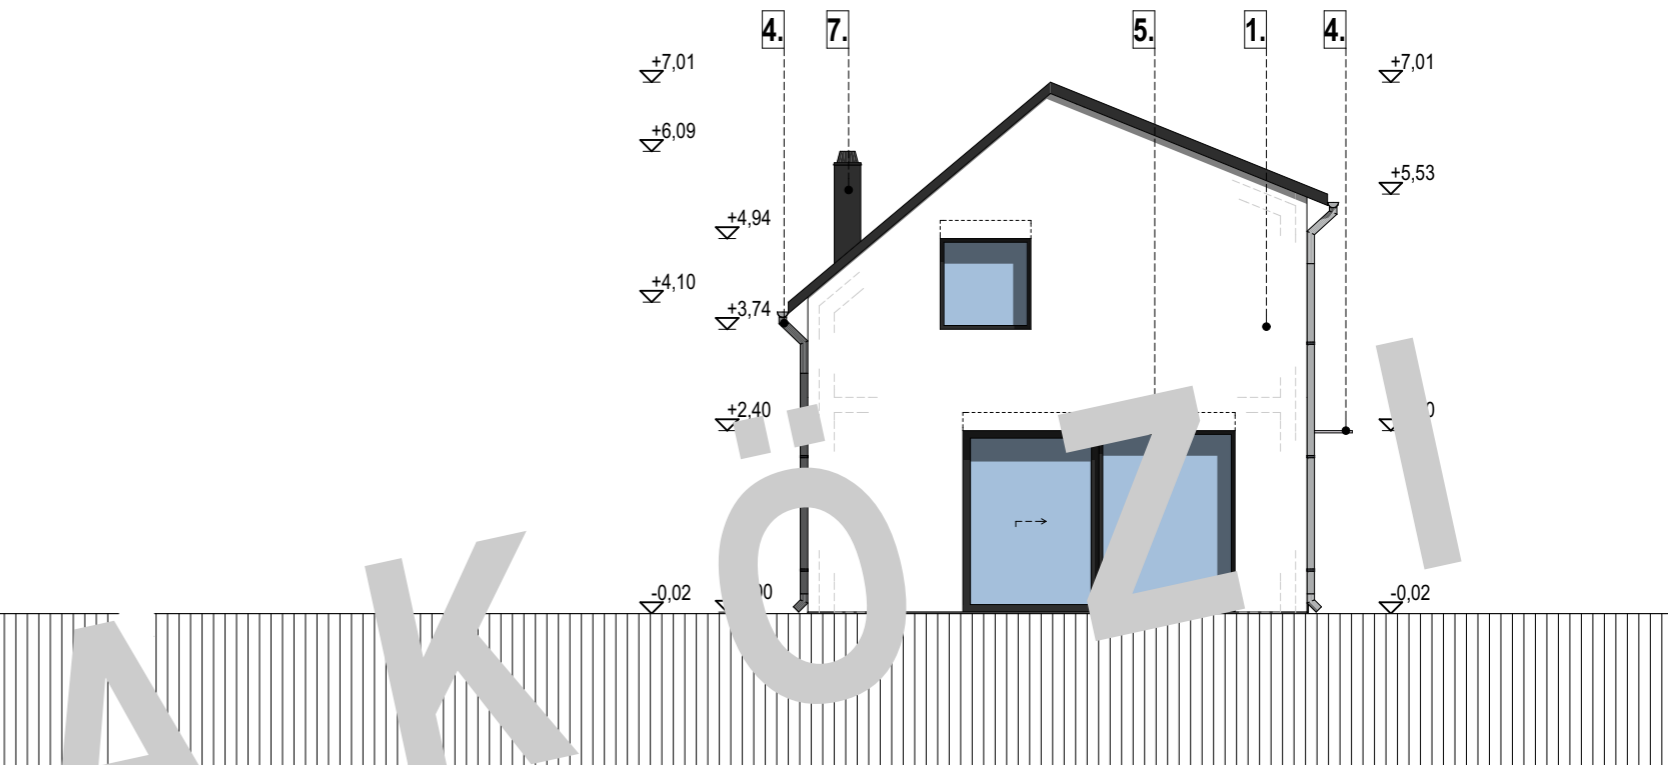

ÉSZAKKELETI HOMLOKZAT M1:100

DÉLKELETI HOMLOKZAT M1:100

ÉSZAKNYUGATI HOMLOKZAT M1:100

DÉLNYUGATI HOMLOKZAT M1:100

**HOMLOKZATI JELEK**

- 1. homlokzati vakolat fehér színben
- 2. homlokzati vakolat sötétszürke színben
- 3. tetőcserép antracit színben
- 4. bádogos szerkezetek antracit színben
- 5. hőszigetelő üvegezésű nyílászáró antracit színben
- 6. bejárati ajtó antracit színben
- 7. vakolt felületű kémény antracit színben