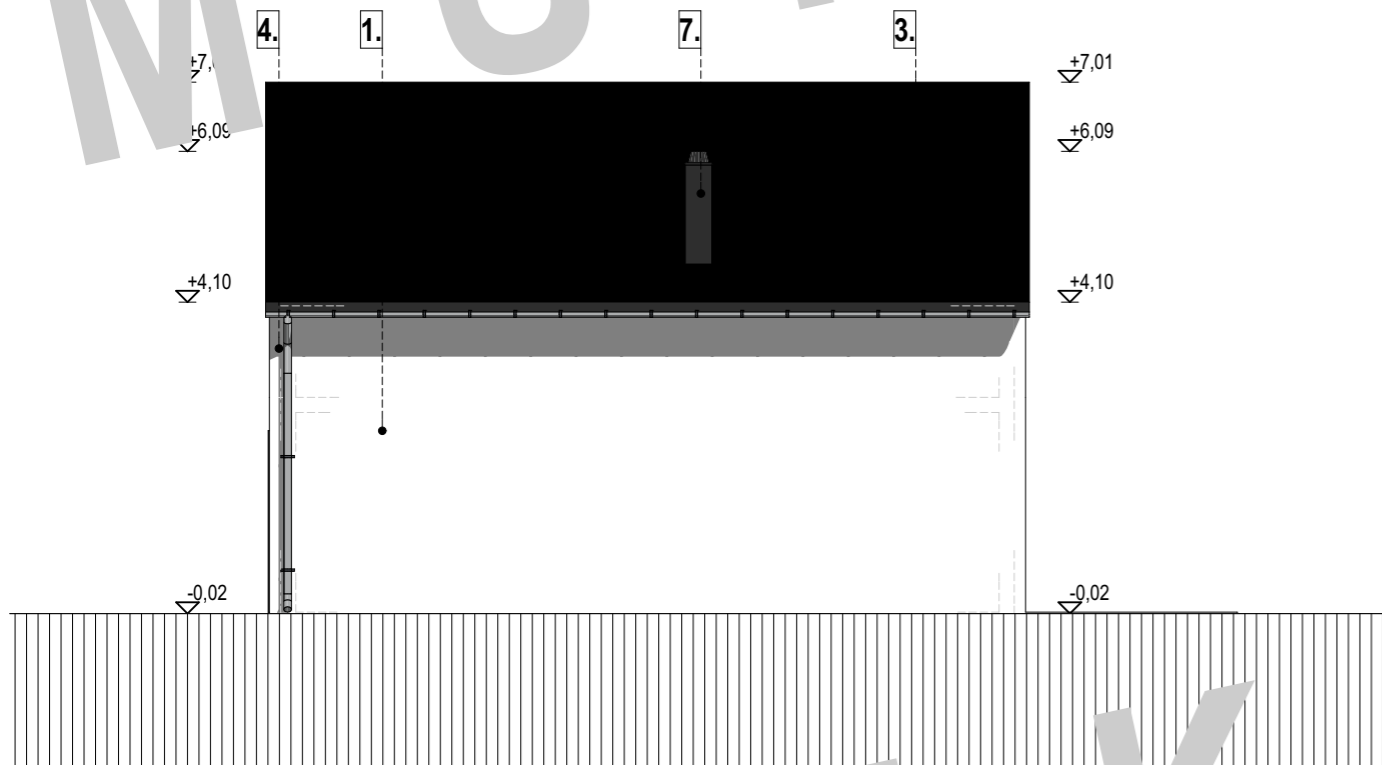

ÉSZAKKELETI HOMLOKZAT M1:100

DÉLKELETI HOMLOKZAT M1:100

ÉSZAKNYUGATI HOMLOKZAT M1:100

DÉLNYUGATI HOMLOKZAT M1:100

**HOMLOKZATI JELEK**

- 1. homlokzati vakolat fehér színben
- 2. homlokzati vakolat sötétszürke színben
- 3. tetőcserép antracit színben
- 4. bádogos szerkezetek antracit színben
- 5. hőszigetelő üvegezésű nyílászáró antracit színben
- 6. bejárati ajtó antracit színben
- 7. vakolt felületű kémény antracit színben