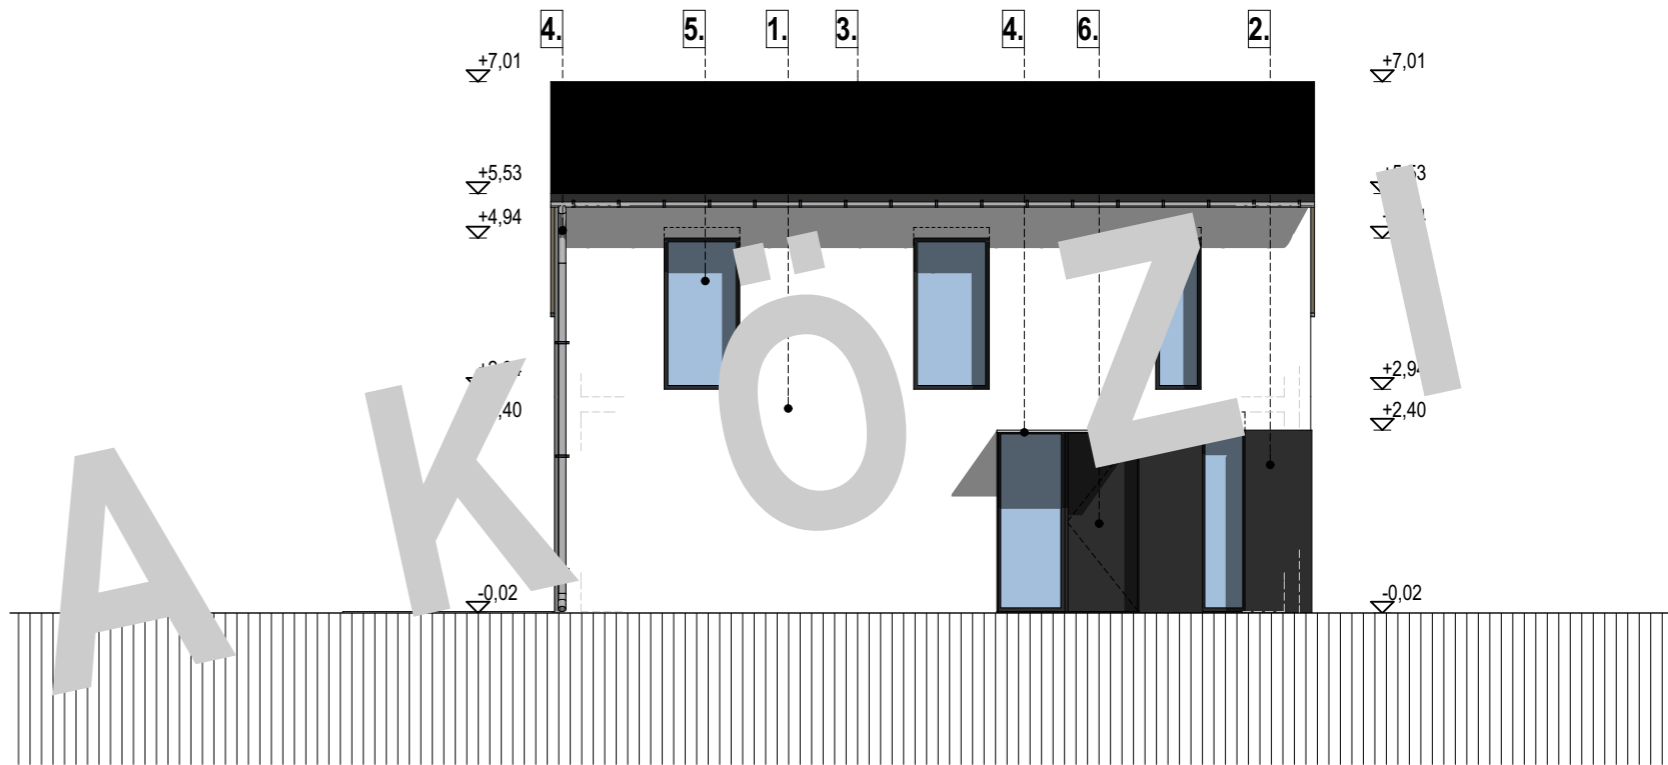

ÉSZAKKELETI HOMLOKZAT M1:100

DÉLKELETI HOMLOKZAT M1:100

ÉSZAKNYUGATI HOMLOKZAT M1:100

DÉLNYUGATI HOMLOKZAT M1:100

**HOMLOKZATI JELEK**

- 1. homlokzati vakolat fehér színben
- 2. homlokzati vakolat sötétszürke színben
- 3. tetőcserép antracit színben
- 4. bádogos szerkezetek antracit színben
- 5. hőszigetelő üvegezésű nyílászáró antracit színben
- 6. bejárati ajtó antracit színben
- 7. vakolt felületű kémény antracit színben